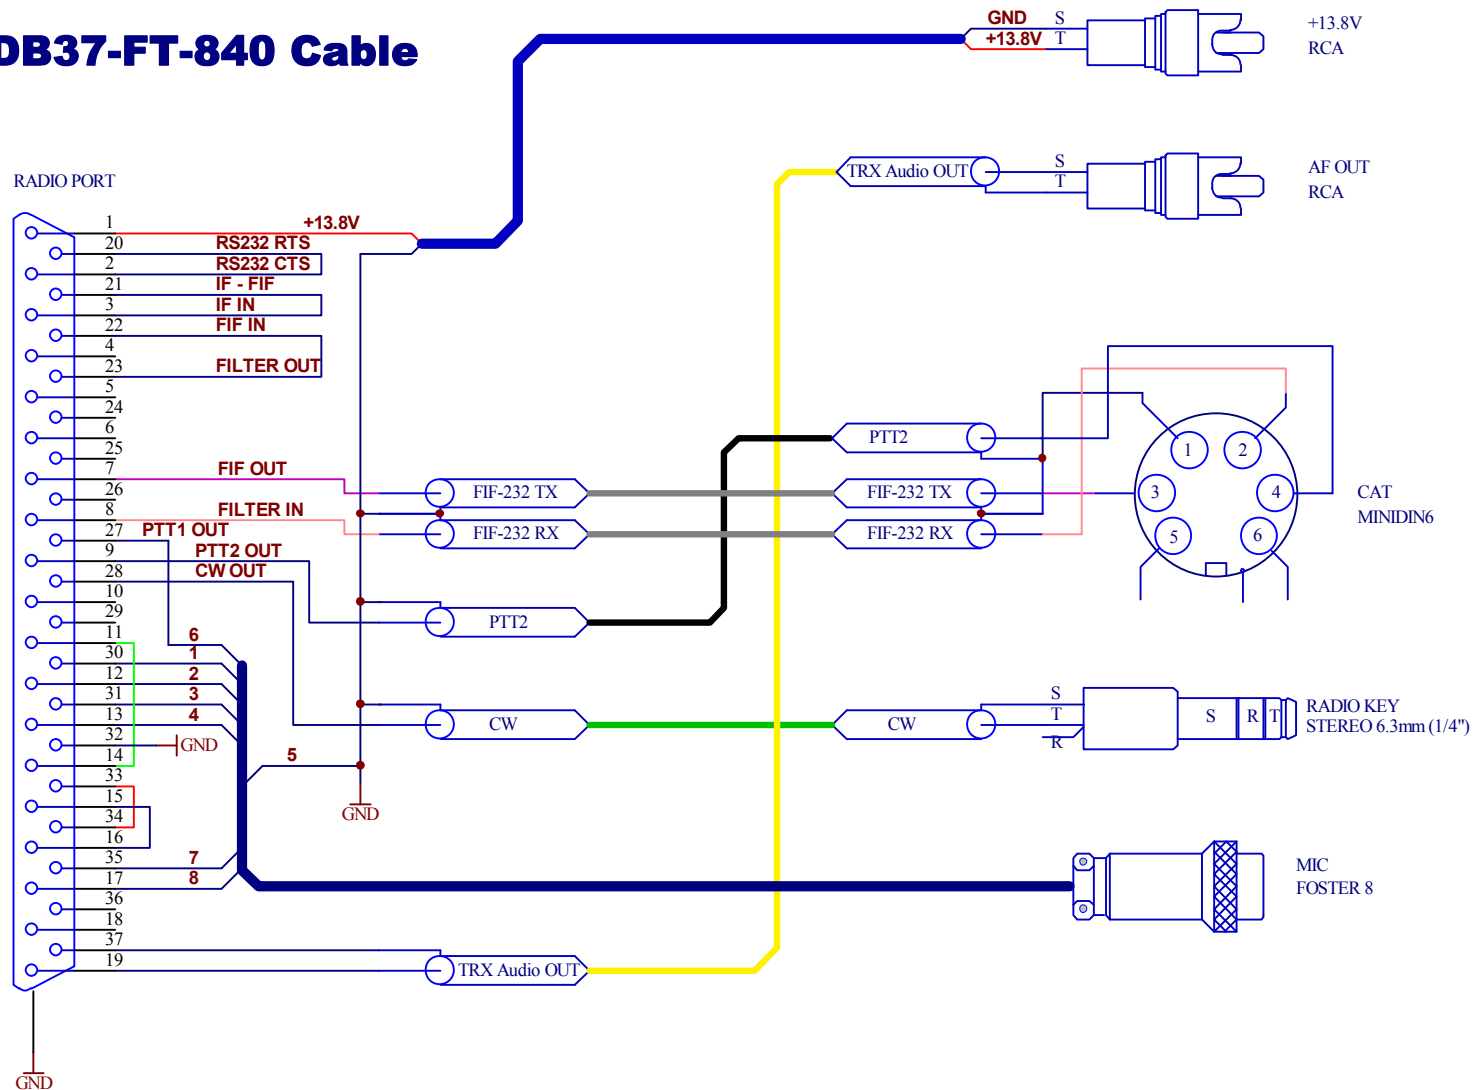

# DB37-FT-840 Cable

**FT-840**

**Notes:**

**S = Sleeve**  
**T = Tip**  
**R = Ring**