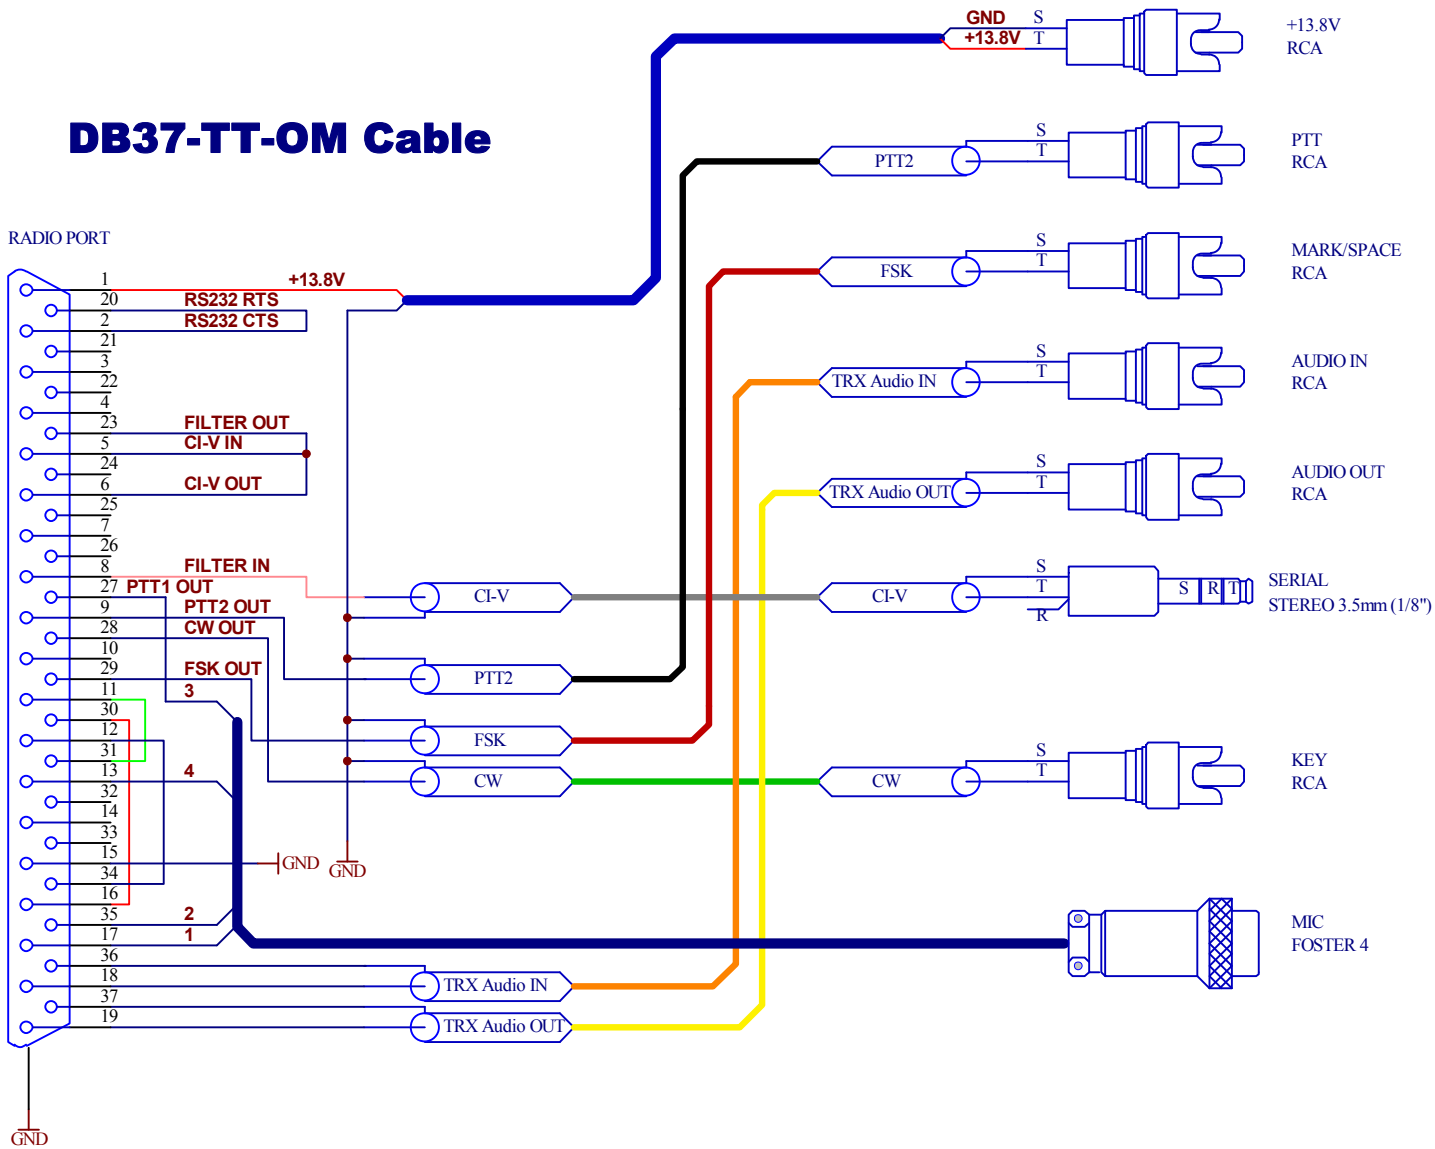

DB37-TT-OM Cable

TT-Omni VI